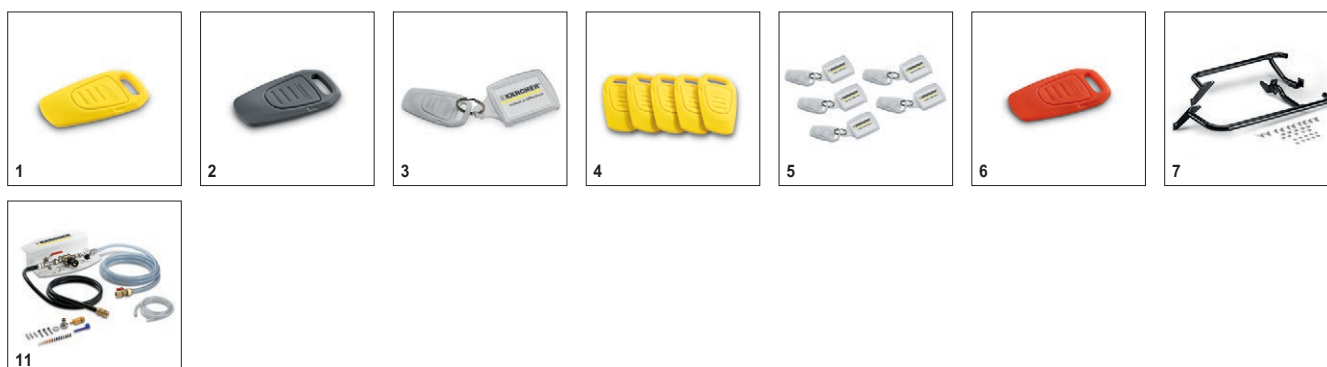

Аксессуары для В 150 R Вр D90 1.246-022.0

KÄRCHER

		Номер для заказа	Длина	Цвет	Количество	Цена	Описание	
Другое								
		1	5.035-344.0	желтый	1 шт.		Ключ желтого цвета для системы КИК не позволяет оператору вносить изменения в базовые настройки машины.	■
		2	5.035-348.0	серый	1 шт.		Ключ серого цвета для системы КИК предназначен для менеджера объекта и позволяет ему распределять полномочия для операторов.	■
		3	4.035-076.0	белый	1 шт.		Белый ключ для системы КИК	□
		4	4.035-408.0	желтый	5 шт.		Ключ желтого цвета для системы КИК не позволяет оператору вносить изменения в базовые настройки машины. Комплект поставки: 5 шт.	□
		5	4.035-064.0	белый	5 шт.		Комплект белых ключей для системы КИК	□
		6	5.035-337.0	красный	1 шт.			□
		7	2.034-000.0					□
		8	5.388-133.0		1 шт.			□
Аксессуары Home Base								
		9	4.035-514.0		1 шт.			■
		10	4.035-515.0		1 шт.			■
Системы дозирования RM								
		11	2.641-811.0		1 шт.		Присоединяемая к водопроводному крану система дозирования для заполнения бака для чистой воды раствором чистящего средства заданной концентрации. Может использоваться в сочетании с монтажным комплектом системы заправки водой. С обратным клапаном по стандарту DIN EN 1717.	□

■ Входит в комплект поставки. □ Доступные аксессуары.